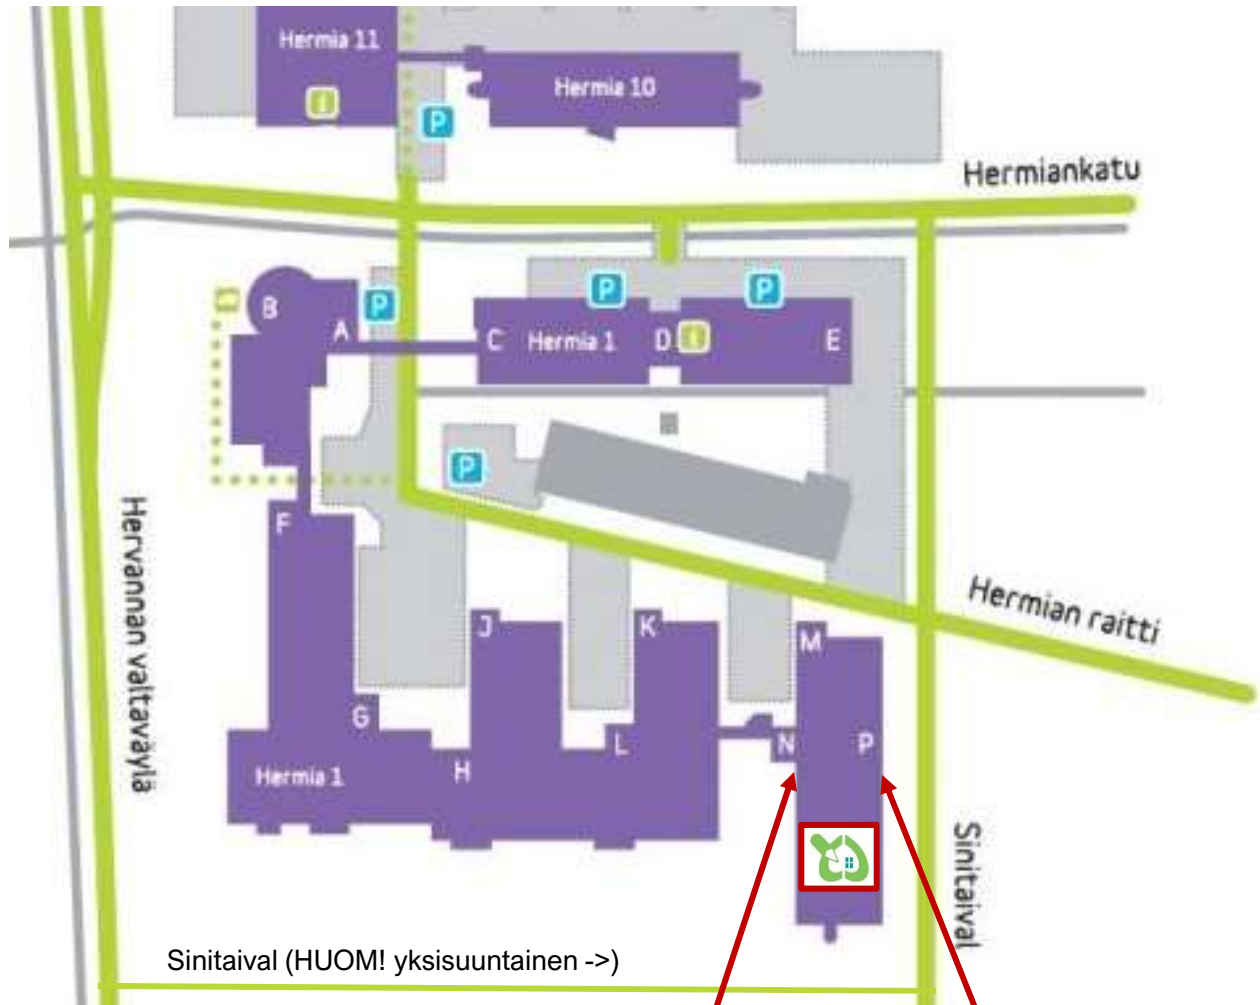

Saapumisohje Aitoon koulutuskeskuksen Tampereen toimipaikkaan:

Osoite: Sinitaival 6, Tampere  
Rakennus: Hermia B5, 1. kerros

**Sisäänkäynnit**  
(kadunpuoleisessa luiska,  
sisäpihan puolella hissi)

Vieraspsyäkointi alueella:

Vieraspsyäkointipaikat löytyvät yllä olevan kuvan mukaisesti P-merkinnöistä. Vieraille on käytössä sekä Parkman että EasyPark. Maksuautomaatteja löytyy Hermia 1A Palvelutornin luota sekä Hermia 11-rakennuksen seinältä.